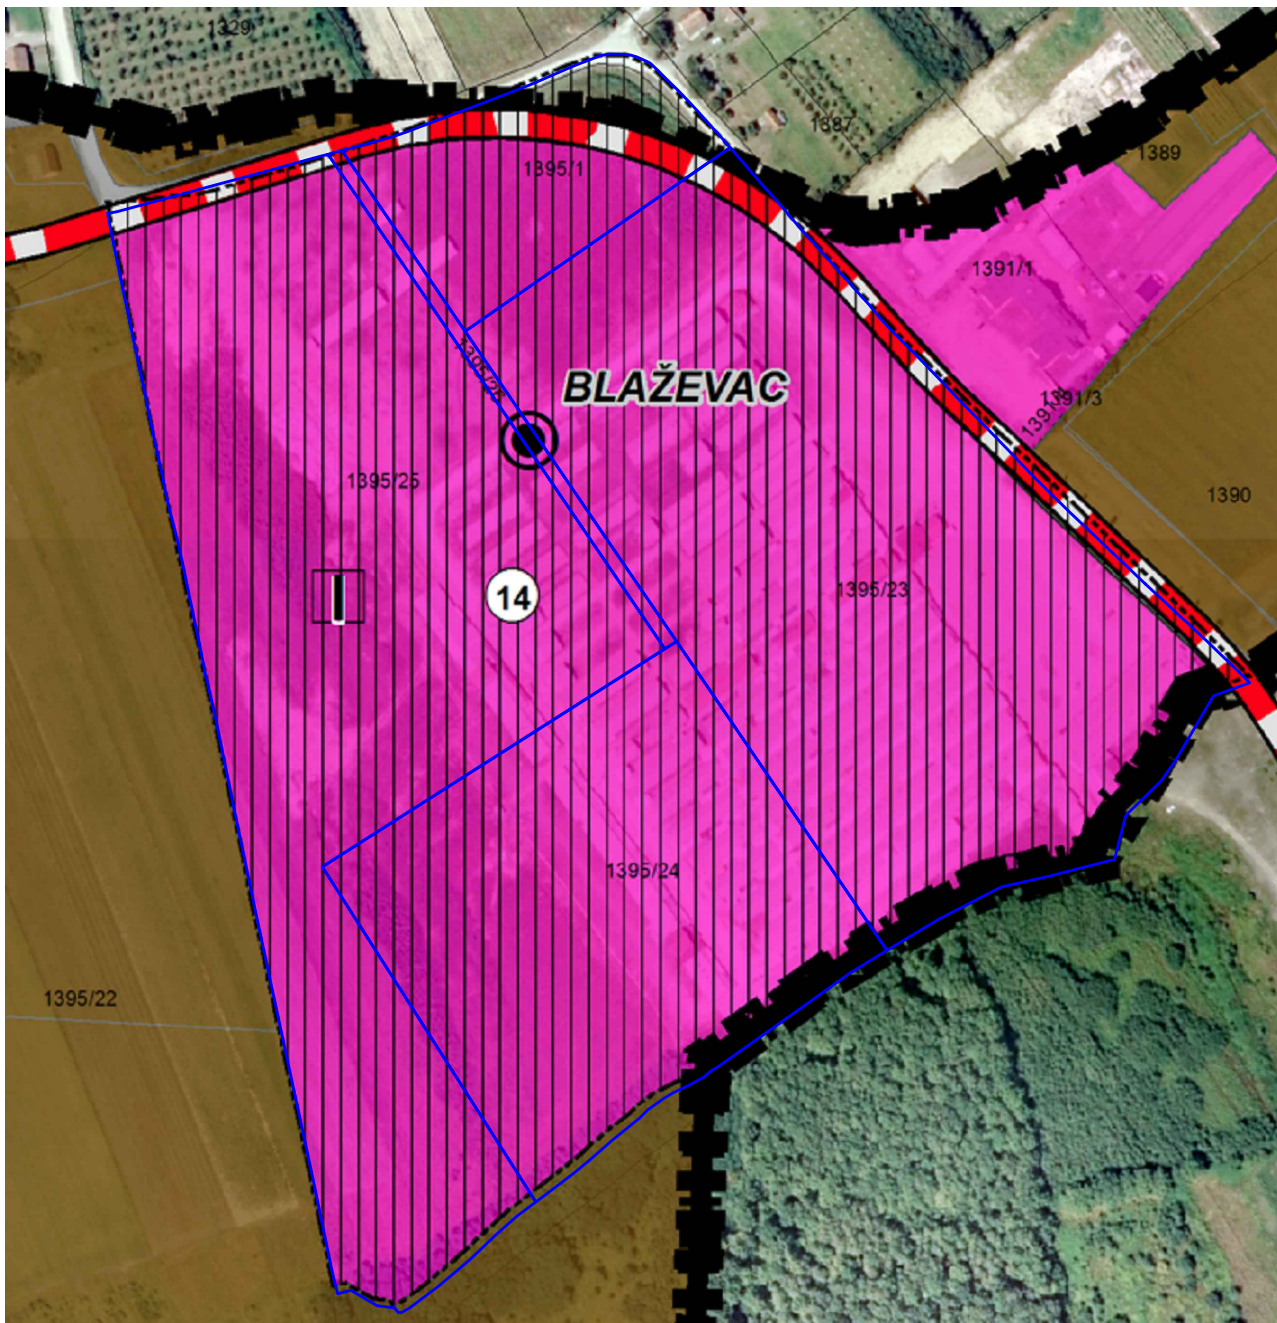

**IZVOD IZ PROSTORNOG PLANA
OPĆINE GRADAČAC ZA PERIOD 2008-2028.godina**

LEGENDA:

-  PREDMETNE PARCELE
k.č. br.1395/1 , 1395/23, 1395/25, 1395/26, 1395/24 k.o. Porebrice
-  GRAĐEVINSKO ZEMLJIŠTE PRETEŽNE
NAMJENE PRIVREDNE ZONE-POSTOJEĆE
-  GRAĐEVINSKO ZEMLJIŠTE PRETEŽNE
NAMJENE PRIVREDNE ZONE-PLANIRANO
-  PLANIRANA MAGISTRALNA SAOBRAĆAJNICA